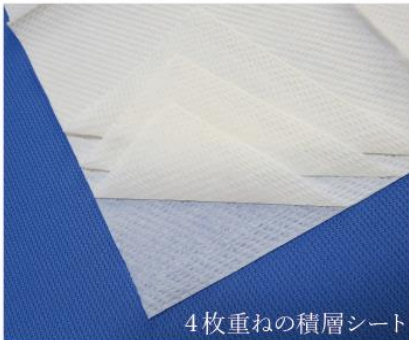

商品パッケージ

吸水スピード抜群！！

4プライ

3プライ

接着剤を一切使用していないので薬品を使用した拭き取りにも最適

個包装

細かい凹凸で汚れをかき取りやすくなり水や油を吸収する面積が広がります

4つ折りなので紙がスバヤク開き使いやすい

吸水スピードが速く 糸くずがでない! 布に代わるウエス

ペーパーウエス クリーン

①ペーパーウエス
クリーン4プライ

②ペーパーウエス
3プライ

4枚重ねの積層シート

シート表面のエンボス加工

特長

- ・多量の水やオイルなどの汚れをすばやく吸収するペーパーウエスで、布ウエスと違い糸くずが出ません。
- ・水に濡れてもしなやかで引きが強く、大変便利です。
- ・ケバ立ちや紙粉が少なく、静電気の発生も少ないので、製造現場や食品工場で安心してお使い頂けます。
- ・接着剤を一切使用していない4枚重ね圧着エンボス加工の厚手タイプで、ガンコな汚れも拭き取ります。
- ・布と異なり、紙は破断する事によって、機械への引き込まれ事故の防止に繋がります。
- ・ディスプレイなので、衛生的で安心してお使い頂けます。
- ・原料は天然パルプ100%で、廃棄処理も簡単です。