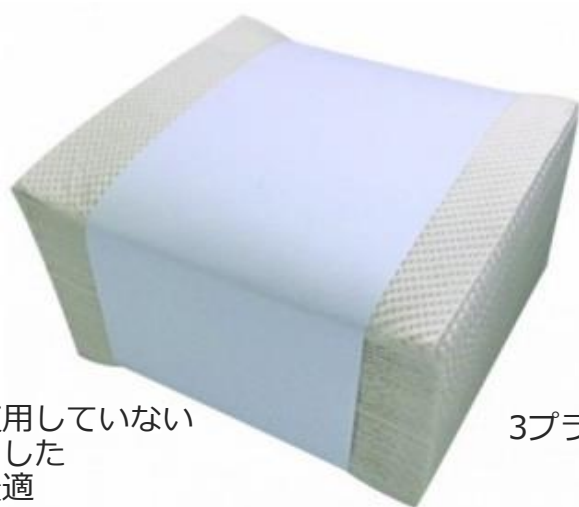

商品パッケージ

吸水スピード抜群！！

4プライ

3プライ

接着剤を一切使用していないので薬品を使用した拭き取りにも最適

個包装

細かい凹凸で汚れをかき取りやすくなり水や油を吸収する面積が広がります

4つ折りなので紙がスバヤク開き使いやすい

- ・油（オイル）にも、水にも強い布にかわるペーパーウエスです。
- ・原料はパルプ100%で、燃焼してもダイオキシン等有害物質に起因する環境汚染の心配がありません。合成繊維は一切使用しない天然パルプ繊維100%ですので再生も可能です。

商品名	ペーパーウエスクリーン 4プライ 50組				
規格	4枚重ね×50組	製販価格		原紙種類	茶色
ケース入数	24入	納価（案）		折り方	4つ折り
出荷荷姿	24個 [※]	売価（案）	(398円)	包装形態	紙帯
商品サイズ	190×165×120mm (510g)	JANコード	4903635800136	シートサイズ	380×330mm
ケースサイズ	690×400×430mm (14kg)	ITFコード	0104903635800135		

商品名	ペーパーウエスクリーン 3プライ 50組				
規格	3枚重ね×50組	製販価格		原紙種類	茶色
ケース入数	24入	納価（案）		折り方	4つ折り
出荷荷姿	24個 [※]	売価（案）	-	包装形態	紙帯
商品サイズ	170×165×100mm (337g)	JANコード	-	シートサイズ	340×330mm
ケースサイズ	690×370×360mm (10kg)	ITFコード	-		

吸水スピードが速く 糸くずがでない! 布に代わるウエス

ペーパーウエス クリーン

①ペーパーウエス
クリーン4プライ

②ペーパーウエス
3プライ

4枚重ねの積層シート

シート表面のエンボス加工

特長

- ・多量の水やオイルなどの汚れをすばやく吸収するペーパーウエスで、布ウエスと違い糸くずが出ません。
- ・水に濡れてもしなやかで引きが強く、大変便利です。
- ・ケバ立ちや紙粉が少なく、静電気の発生も少ないので、製造現場や食品工場で安心してお使い頂けます。
- ・接着剤を一切使用していない4枚重ね圧着エンボス加工の厚手タイプで、ガンコな汚れも拭き取ります。
- ・布と異なり、紙は破断する事によって、機械への引き込まれ事故の防止に繋がります。
- ・ディスプレイなので、衛生的で安心してお使い頂けます。
- ・原料は天然パルプ100%で、廃棄処理も簡単です。