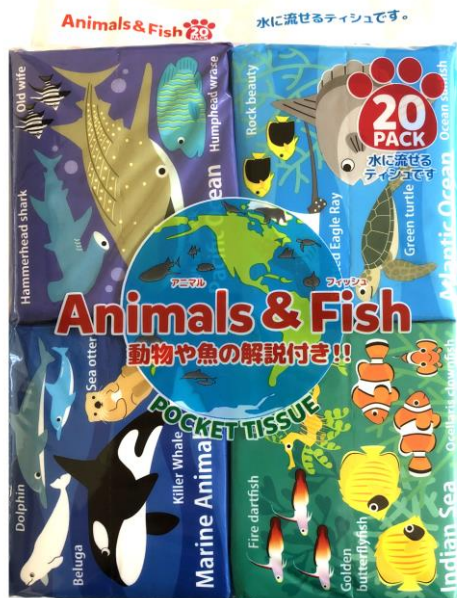

商品パッケージ

吊り下げ陳列ができるようになり、裏表で縦置き、横置きができるパッケージデザインになりました。

※デザインは多少変更する場合がございます。

個包装

裏面

全8種類

- ・パックつめ方法は、店頭で目立つ田んぼ型です。
- ・20パック入りでお得です
- ・アニメキャラクター用品の使用が禁止されている、小学校でもご使用できます。
- ・子どものポケットやお母様のポーチにも入れやすいミニサイズです。

商品名	水に流せるポケットティッシュ アニマル&フィッシュ 20パック				
規格	2枚重ね×8組×20パック	製販価格		原紙種類	流せる
ケース入数	20個	納価 (案)		個包装パターン	8種類
出荷荷姿	20個×4括り*	売価 (案)	(230円)	個包装サイズ	ミニ
商品サイズ	180×50×150mm (156g)	JANコード	4903635260084	シートサイズ	200×170mm
ケースサイズ	370×300×280mm (3.6kg)	ITFコード	14903635260081	吊下	あり