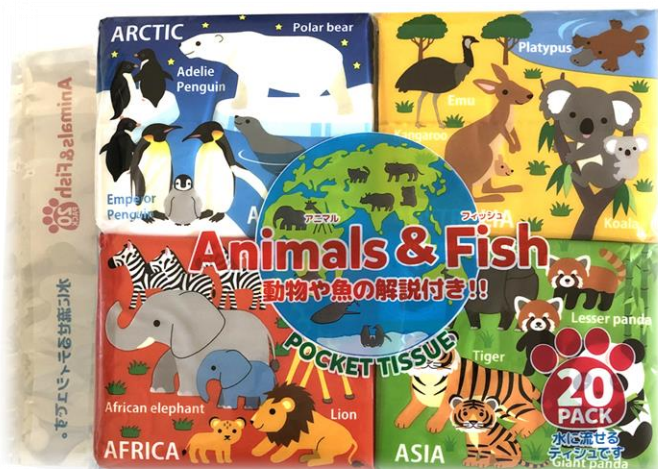

商品パッケージ

吊り下げ陳列ができるようになり、裏表で縦置き、横置きができるパッケージデザインになりました。

※デザインは多少変更する場合がございます。

個包装

裏面

全8種類

- ・パックつめ方法は、店頭で目立つ田んぼ型です。
- ・20パック入りでお得です
- ・アニメキャラクター用品の使用が禁止されている、小学校でもご使用できます。
- ・子どものポケットやお母様のポーチにも入れやすいミニサイズです。

商品名	水に流せるポケットティッシュ アニマル&フィッシュ 20パック				
規格	2枚重ね×8組×20パック	製販価格		原紙種類	流せる
ケース入数	20個	納価 (案)		個包装パターン	8種類
出荷荷姿	20個×4括り*	売価 (案)	(230円)	個包装サイズ	ミニ
商品サイズ	180×50×150mm (156g)	JANコード	4903635260084	シートサイズ	200×170mm
ケースサイズ	370×300×280mm (3.6kg)	ITFコード	14903635260081	吊下	あり