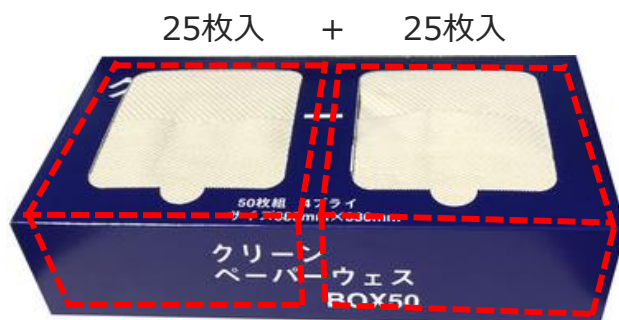

商品パッケージ

吸水スピード抜群！！

横長タイプで重心も低く倒れにくいパッケージです。

接着剤を一切使用していないので薬品を使用した拭き取りにも最適

個包装

細かい凹凸で汚れをかき取りやすくなり水や油を吸収する面積が広がります

取り出しやすいZ折です  
※ポップアップ式ではありません。

- ・油（オイル）にも、水にも強い布にかわるペーパーウエスです。
- ・原料はパルプ100%で、燃焼してもダイオキシン等有害物質に起因する環境汚染の心配がありません。合成繊維は一切使用しない天然パルプ繊維100%ですので再生も可能です。

商品名	業務用ペーパーウエスクリン 4プライ 50組 BOX（ミシン目なし）				
規格	4枚重ね×50組			原紙種類	茶色
ケース入数	24入			折り方	Z折り
出荷荷姿	24個 <sup>※</sup>	売価（案）	-	包装形態	BOX
商品サイズ	350×80×200mm（650g）	JANコード	4903635800174	シートサイズ	380×330mm
ケースサイズ	720×410×495mm（17.5kg）	ITFコード	0104903635800173		

商品名	業務用ペーパーウエスクリン 4プライ 50組 BOX（ミシン目あり）				
規格	4枚重ね×50組			原紙種類	茶色
ケース入数	24入			折り方	Z折り
出荷荷姿	24個 <sup>※</sup>	売価（案）	-	包装形態	BOX
商品サイズ	350×80×200mm（650g）	JANコード	4903635800174	シートサイズ	380×330mm
ケースサイズ	720×410×495mm（17.5kg）	ITFコード	0104903635800173		