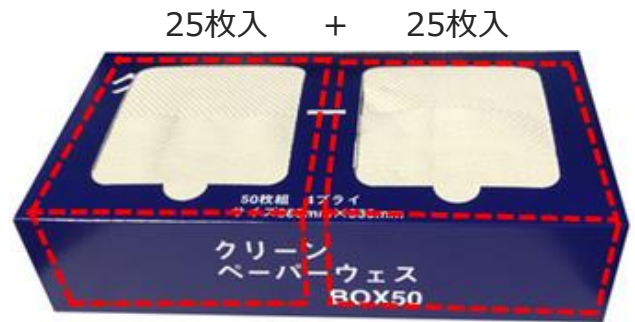

商品パッケージ

横長タイプで重心も低く倒れにくいパッケージです。

接着剤を一切使用していないので薬品を使用した拭き取りにも最適

個包装

細かい凹凸で汚れをかき取りやすくなり水や油を吸収する面積が広がります

取り出しやすいZ折です
※ポップアップ式ではありません。

- ・油（オイル）にも、水にも強い布にかわるペーパーウエスです。
- ・原料はパルプ100%で、燃焼してもダイオキシン等有害物質に起因する環境汚染の心配がありません。合成繊維は一切使用しない天然パルプ繊維100%ですので再生も可能です。

商品名	ペーパーウエスクリーン 4プライBOX 50組				
規格	4枚重ね×50組	製販価格		原紙種類	茶色
ケース入数	24入	納価（案）		折り方	Z折り
出荷荷姿	24個*	売価（案）		包装形態	BOX
商品サイズ	350×80×200mm (650g)	JANコード	4903635800174	シートサイズ	380×330mm
ケースサイズ	720×410×495mm (17.5kg)	ITFコード	0104903635800173		