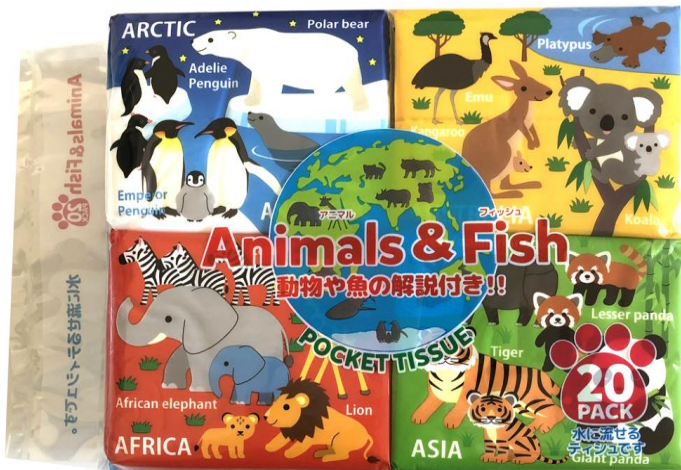

商品パッケージ

吊り下げ陳列ができるようになり、裏表で縦置き、横置きができるパッケージデザインになりました。

※デザインは多少変更する場合がございます。

個包装

裏面

全8種類

- ・パック詰め方法は、店頭で目立つ田んぼ型です。
- ・20パック入りでお得です
- ・アニメキャラクター用品の使用が禁止されている、小学校でもご使用できます。
- ・子どものポケットやお母様のポーチにも入れやすいミニサイズです。

商品名	水に流せるポケットティッシュ アニマル&フィッシュ 20パック				
規格	2枚重ね×8組×20パック	製販価格		原紙種類	流せる
ケース入数	20個	納価 (案)		個包装パターン	8種類
出荷荷姿	20個×4括り※	売価 (案)		個包装サイズ	ミニ
商品サイズ	180×50×150mm (156g)	JANコード	4903635260084	シートサイズ	200×170mm
ケースサイズ	370×300×280mm (3.6kg)	ITFコード	14903635260081	吊下	あり