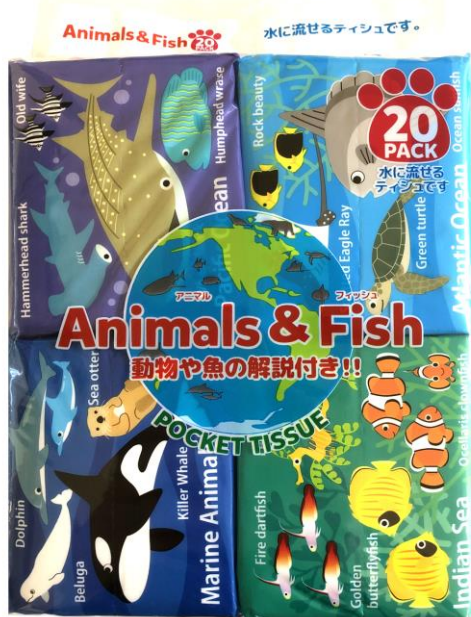

商品パッケージ

吊り下げ陳列ができるようになり、裏表で縦置き、横置きができるパッケージデザインになりました。

※デザインは多少変更する場合がございます。

個包装

裏面

全8種類

- ・パックつめ方法は、店頭で目立つ田んぼ型です。
- ・アニメキャラクター用品の使用が禁止されている、小学校でもご使用できます。
- ・子どものポケットやお母様のポーチにも入れやすいミニサイズです。

商品名	水に流せるポケットティッシュ アニマル&フィッシュ 20パック				
規格	2枚重ね×8組×20パック	製販価格		原紙種類	流せる
ケース入数	20個	納価 (案)		個包装パターン	8種類
出荷荷姿	20個×4括り*	売価 (案)	(230円)	個包装サイズ	ミニ
商品サイズ	180×50×150mm (156g)	JANコード	4903635260084	シートサイズ	200×170mm
ケースサイズ	370×300×280mm (3.6kg)	ITFコード	14903635260081	吊下	あり