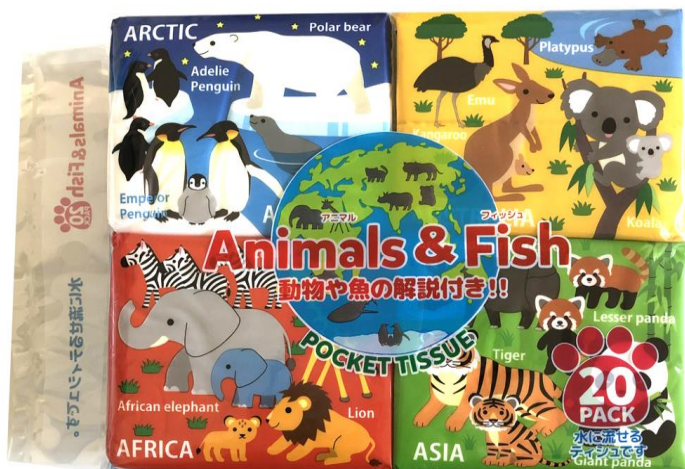

商品パッケージ

吊り下げ陳列ができるようになり、裏表で縦置き、横置きができるパッケージデザインになりました。

※デザインは多少変更する場合がございます。

個包装

裏面

全8種類

- ・パックつめ方法は、店頭で目立つ田んぼ型です。
- ・アニメキャラクター用品の使用が禁止されている、小学校でもご使用できます。
- ・子どものポケットやお母様のポーチにも入れやすいミニサイズです。

商品名	水に流せるポケットティッシュ アニマル&フィッシュ 20パック				
規格	2枚重ね×8組×20パック	製販価格		原紙種類	流せる
ケース入数	20個	納価 (案)		個包装パターン	8種類
出荷荷姿	20個×4括り*	売価 (案)	(230円)	個包装サイズ	ミニ
商品サイズ	180×50×150mm (156g)	JANコード	4903635260084	シートサイズ	200×170mm
ケースサイズ	370×300×280mm (3.6kg)	ITFコード	14903635260081	吊下	あり