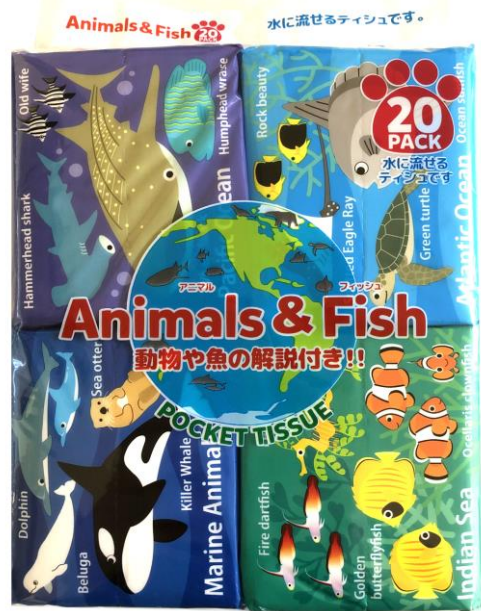

商品パッケージ

吊り下げ陳列ができるようになり、裏表で縦置き、横置きができるパッケージデザインになりました。

※デザインは多少変更する場合がございます。

個包装

裏面

全8種類

- ・パック詰め方法は、店頭で目立つ田んぼ型です。
- ・20パック入りでお得です
- ・アニメキャラクター用品の使用が禁止されている、小学校でもご使用できます。
- ・子どものポケットやお母様のポーチにも入れやすいミニサイズです。

商品名	水に流せるポケットティッシュ アニマル&フィッシュ 20パック				
規格	2枚重ね×8組×20パック	製販価格		原紙種類	流せる
ケース入数	20個	納価 (案)		個包装パターン	8種類
出荷荷姿	20個×4括り※	売価 (案)		個包装サイズ	ミニ
商品サイズ	180×50×150mm (156g)	JANコード	4903635260084	シートサイズ	200×170mm
ケースサイズ	370×300×280mm (3.6kg)	ITFコード	14903635260081	吊下	あり